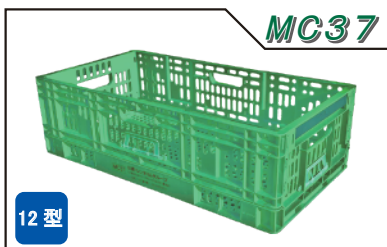

# 11型メッシュコンテナ

産地から量販店まで幅広く活躍するレンタルコンテナ！

**新商品** 11型パレットにピッタリ6廻しのコンテナです

**RFIDタグ搭載** 折畳みコンテナにRFIDタグを搭載しております

品番	MC3611
外寸(mm)	550×366×H230
有効内寸(mm)	521×339×H210
折畳み時(mm)	65(1枚あたり)／55(段積時)
内容量(L)	36
自重(kg)	2.05
材質	PP
適合アングルキャリア	—
適合商品例	なす・大根・キュウリ・トマト ミニトマト・スイートコーン など

# 12型メッシュコンテナ

産地から量販店まで幅広く活躍するレンタルコンテナ！

MC24

12型

品番	MC24
外寸(mm)	600×400×H135
有効内寸(mm)	566×364×H115
折畳み時(mm)	600×400×H53
内容量(L)	24
自重(kg)	1.45
適合アングルキャリア	AGC75
材質	PP
適合商品例	キュウリ・トマト 果物類

MC27

12型

品番	MC27
外寸(mm)	497×351×H204
有効内寸(mm)	459×313×H185
折畳み時(mm)	497×351×H60
内容量(L)	27
自重(kg)	1.62
適合アングルキャリア	AGC50
材質	PP
適合商品例	卵パック

MC29

12型

品番	MC29
外寸(mm)	600×395×H160
有効内寸(mm)	570×368×H140
折畳み時(mm)	600×395×H45
内容量(L)	29
自重(kg)	1.31
適合アングルキャリア	AGC75
材質	PP
適合商品例	ジャガイモ 玉ねぎ

MC33

12型

品番	MC33
外寸(mm)	600×400×H180
有効内寸(mm)	566×364×H160
折畳み時(mm)	600×400×H53
内容量(L)	33
自重(kg)	1.67
適合アングルキャリア	AGC75
材質	PP
適合商品例	ジャガイモ 玉ねぎ

MC33B

12型

品番	MC33B
外寸(mm)	600×400×H180
有効内寸(mm)	566×364×H160
折畳み時(mm)	600×400×H53
内容量(L)	33
自重(kg)	1.67
適合アングルキャリア	AGC75
材質	PP
適合商品例	ジャガイモ 玉ねぎ

MC37

12型

品番	MC37
外寸(mm)	667×356×H204
有効内寸(mm)	629×319×H183
折畳み時(mm)	667×356×H59
内容量(L)	37
自重(kg)	2.06
適合アングルキャリア	AGCT22
材質	PP
適合商品例	長ネギ 卵パック