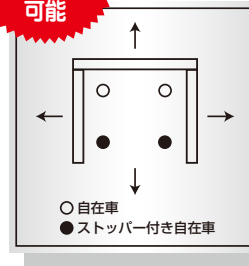

ロールボックスパレット

様々な用途にフレキシブルに使えます。

ロールボックスパレット・6輪カート・ショッピングカート

プラスチック床で静か!!

POINT! 特長

■ワンタッチでL字型に折りたたみ、ネスタングできるので保管スペースを取りません。

折りたためてネスタング可能

狭い場所でも小回りが可能

キャスター仕様

メンテナンス（修理・洗淨・塗装）もご依頼ください!!

品名	ロールボックスパレット
品番	RB0806TBP(本体色ブルー、床プラスチック板)自重40kg 本宏製作所
外寸(mm)	W800×D600×H1700
内寸(mm)	W740×D545×H1450
積載荷重(kg)	500
積載目安4t車(台)	65
積載目安10t車(台)	110

品名	ロールボックスパレット
品番	RB0806WP(本体色ブルー、床プラスチック板)自重42kg ワコーパレット
外寸(mm)	W870×D650×H1700
内寸(mm)	W810×D595×H1450
積載荷重(kg)	500
積載目安4t車(台)	65
積載目安10t車(台)	110

※ゴムバンドはオプションとなっています。
※積載目安はあくまでネスタングした状態での参考台数であり、荷台の寸法により異なります。
※品番、メーカーにより寸法が前後する可能性があります。

5面メッシュタイプ

POINT!
特長

- 鍵の取付けができるので、貴重品を運ぶのにも安心です。
- メッシュタイプなので小物類の運搬に最適です。

品名	5面メッシュセキュリティタイプ	
品番	RBM1108W	
外寸(mm)	W1100×D800×H1700	
内寸(mm)	W1040×D745×H1450	
自重(kg)	76	
本体色	アイボリー	

観音扉タイプ

POINT!
特長

- 前扉が付いているので荷物を安全に運搬できます。
- L字型に折りたたんで保管できます。

※本体サイズ：1100 × 800 のみ

品名	ロールボックスパレット観音扉付き		
品番	RB1108KWP		
外寸(mm)	W1100×D800×H1700		
内寸(mm)	W1041×D745×H1463		
自重(kg)	約62		
本体色	グリーン		

中間棚

中間棚(樹脂製)