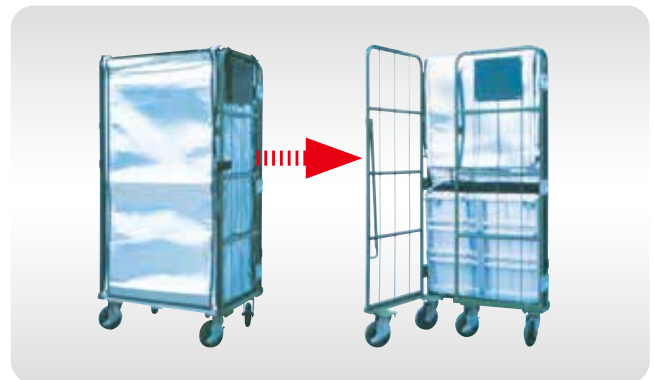

ロールボックスパレット

様々な用途にフレキシブルに使えます。

ロールボックスパレット・6輪カート・ショッピングカート

プラスチック床で静か!!

POINT! 特長

■ワンタッチでL字型に折りたたみ、ネスタングできるので保管スペースを取りません。

折りたためてネスタング可能

狭い場所でも小回りが可能

観音扉タイプ

POINT!
特長

- 前扉が付いているので荷物を安全に運搬できます。
- L字型に折りたたんで保管できます。

※本体サイズ：1100 × 800 のみ

品名	ロールボックスパレット観音扉付き		
品番	RB1108KWP		
外寸(mm)	W1100×D800×H1700		
内寸(mm)	W1041×D745×H1463		
自重(kg)	約62		
本体色	グリーン		

中間棚

中間棚(樹脂製)

POINT!
特長

- 取り付け簡単。
- 高さも3段階で変えられます。

品名	中間棚(樹脂製)	
品番	RB0806PP	RB1108PP
自重(kg)	約4.5	約6
品名	中間棚(アルミ製)	
品番	RB0806AP	RB1108AP
自重(kg)	約4.25	約6.6
積載荷重(kg)	100	
適合ロールボックスパレット	RB0806型	RB1108型

保冷カバー(折りたたみタイプ)

POINT!
特長