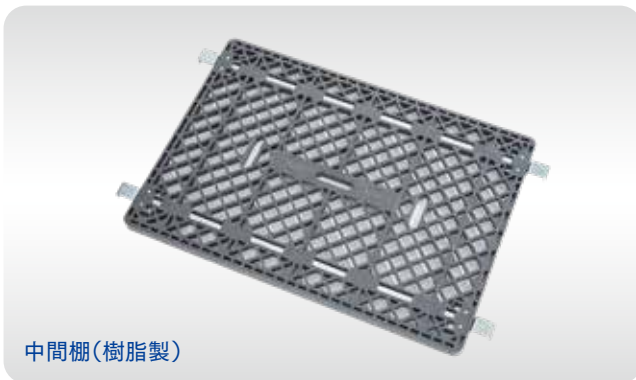

※ゴムバンドはオプションとなっています。
※積載目安はあくまでネスタングした状態での参考台数であり、荷台の寸法により異なります。
※品番、メーカーにより寸法が前後する可能性があります。

5面メッシュタイプ

POINT!
特長

- 鍵の取付けができるので、貴重品を運ぶのにも安心です。
- メッシュタイプなので小物類の運搬に最適です。

品名	5面メッシュセキュリティタイプ	
品番	RBM1108W	
外寸(mm)	W1100×D800×H1700	
内寸(mm)	W1040×D745×H1450	
自重(kg)	76	
本体色	アイボリー	

観音扉タイプ

POINT!
特長

- 前扉が付いているので荷物を安全に運搬できます。
- L字型に折りたたんで保管できます。

※本体サイズ：1100 × 800 のみ

品名	ロールボックスパレット観音扉付き		
品番	RB1108KWP		
外寸(mm)	W1100×D800×H1700		
内寸(mm)	W1041×D745×H1463		
自重(kg)	約62		
本体色	グリーン		

中間棚

中間棚(樹脂製)

POINT!
特長

- 取り付け簡単。
- 高さも3段階で変えられます。

品名	中間棚(樹脂製)	
品番	RB0806PP	RB1108PP
自重(kg)	約4.5	約6
品名	中間棚(アルミ製)	
品番	RB0806AP	RB1108AP
自重(kg)	約4.25	約6.6
積載荷重(kg)	100	
適合ロールボックスパレット	RB0806型	RB1108型

保冷カバー(折りたたみタイプ)

POINT!
特長