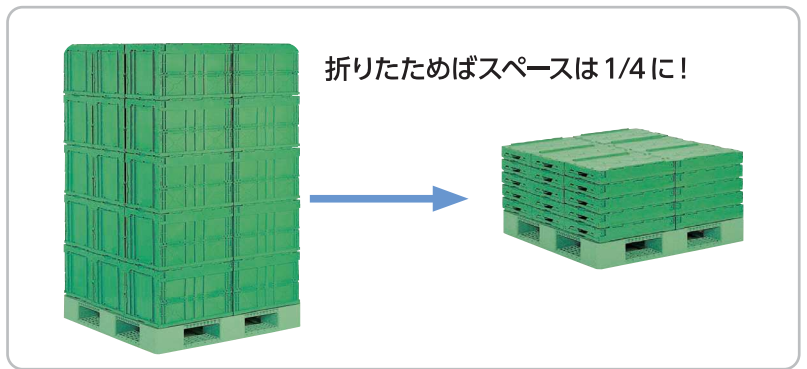

# 折りたたみコンテナ

引越・一時保管に最適!

OC50

OC50B

OC50T

積み重ねても中身が確認できます。

- 特長**
- 折りたためるので、保管スペースを取りません。
  - 商品を安全に運べるフタ付きです。
  - 組立て・折りたたみが簡単にできるので、作業効率がアップ。

※内容物の最大荷重についてはハンドリング可能な20kg以下を想定しています。  
 ※サイズ・色・重量は製造メーカーにより異なる場合があります。

品名	折りたたみコンテナ								
	グリーン		ブルー			透明			
品番	OC50	OC75	OC30	OC50B	OC75B	OC40T	OC50T	OC75T	
外寸(mm)	530×366×H340	650×440×H341	530×366×H230	530×366×H334	650×440×H341	530×366×H281	530×366×H340	650×440×H341	
有効内寸(mm)	492×333×H304	600×405×H310	493×335×H200	493×335×H304	600×405×H310	493×335×H251	492×333×H304	600×405×H310	
折畳み時(mm)	530×366×H101	650×440×H90	530×366×H95	530×366×H95	650×440×H90	530×366×H95	530×366×H101	650×440×H90	
内容量(L)	50	75	33	50	75	40	50	75	
段積み/耐荷重(kg)	5段 / 20	5段 / 20	9段 / 20	5段 / 20	5段 / 20	8段 / 20	5段 / 20	5段 / 20	
自重(kg)	2.23	3.59	2.35	2.23	3.59	2.51	2.23	3.59	
適合アンクルキャリア	AGC50	AGC75	AGC50	AGC50	AGC75	AGC50	AGC50	AGC75	
材質	PP								
積載目安	4t車(枚)	1200	800	1200	1200	800	1200	1200	800
	10t車(枚)	1920	1280	1920	1920	1280	1920	1920	1280
1/パレットあたり枚数	120/1PL	80/1PL	120/1PL	120/1PL	80/1PL	120/1PL	120/1PL	80/1PL	

## 特長

- パレットに6枚積載可能です。(1100mm×1100mmの場合)
- ワンタッチ操作で簡単に組立・折りたたみが可能です。
- 通気性・洗浄性に優れたメッシュ形状。
- 内容物を傷めない内部形状。
- 手にやさしいグリップ形状で持ちやすいです。
- 胴膨れ・ねじれ対策も万全です。
- 未使用時はコンパクトに折りたたんで、重ねて保管できます。

品名	メッシュコンテナー36L	メッシュコンテナー53L
品番	MC3611	MC5311
外寸(mm)	550×366×230	550×366×321
内寸(mm)	521×339×220(有効内寸210)	521×339×311(有効内寸×301)
折りたたみ高さ(mm)	65(1枚あたり)55(段積時)	80.5(1枚あたり)70.5(段積時)
重量(kg)	2.05	2.50
11/パレット積載可能枚数の目安 (パレットH150mm)の場合	1段あたり 6枚(3列×2列) 折りたたみ時216枚(36段×6) 野菜積載時48~60枚(8~10段×6)	1段あたり 6枚(3列×2列) 折りたたみ時168枚(28段×6) 野菜積載時36~42枚(6~7段×6)
適合商品例	キャベツ・大根・長ねぎ など	レタス・サニーレタス・ロメインレタス など