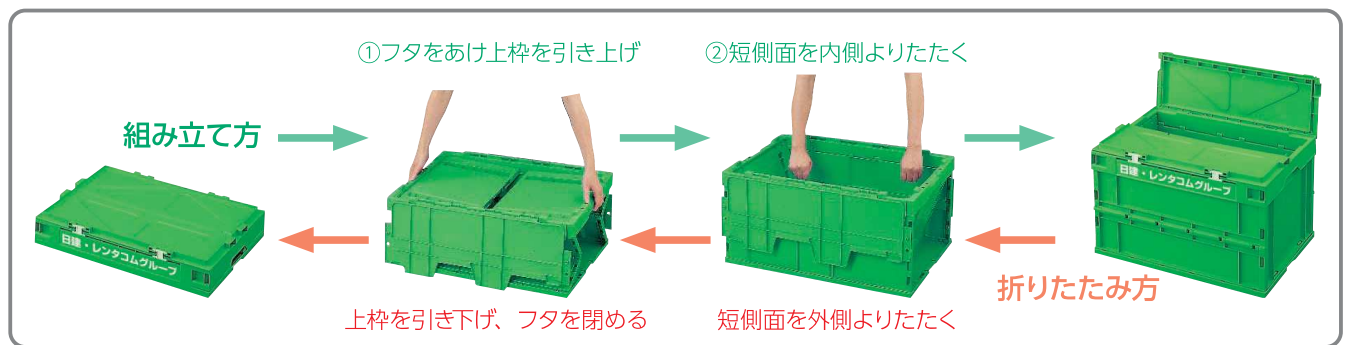

# 折りたたみコンテナ

引越・一時保管に最適!

OC50

OC50B

OC50T

積み重ねても中身が確認できます。

- 特長**
- 折りたためるので、保管スペースを取りません。
  - 商品を安全に運べるフタ付きです。
  - 組立て・折りたたみが簡単にできるので、作業効率がアップ。

※内容物の最大荷重についてはハンドリング可能な20kg以下を想定しています。  
 ※サイズ・色・重量は製造メーカーにより異なる場合があります。

品名	折りたたみコンテナ								
	グリーン		ブルー			透明			
品番	OC50	OC75	OC30	OC50B	OC75B	OC40T	OC50T	OC75T	
外寸(mm)	530×366×H340	650×440×H341	530×366×H230	530×366×H334	650×440×H341	530×366×H281	530×366×H340	650×440×H341	
有効内寸(mm)	492×333×H304	600×405×H310	493×335×H200	493×335×H304	600×405×H310	493×335×H251	492×333×H304	600×405×H310	
折畳み時(mm)	530×366×H101	650×440×H90	530×366×H95	530×366×H95	650×440×H90	530×366×H95	530×366×H101	650×440×H90	
内容量(L)	50	75	33	50	75	40	50	75	
段積み/耐荷重(kg)	5段 / 20	5段 / 20	9段 / 20	5段 / 20	5段 / 20	8段 / 20	5段 / 20	5段 / 20	
自重(kg)	2.23	3.59	2.35	2.23	3.59	2.51	2.23	3.59	
適合アンクルキャリア	AGC50	AGC75	AGC50	AGC50	AGC75	AGC50	AGC50	AGC75	
材質	PP								
積載目安	4t車(枚)	1200	800	1200	1200	800	1200	1200	800
	10t車(枚)	1920	1280	1920	1920	1280	1920	1920	1280
1/パレットあたり枚数	120/1PL	80/1PL	120/1PL	120/1PL	80/1PL	120/1PL	120/1PL	80/1PL	

## 特長

- パレットに6枚積載可能です。(1100mm×1100mmの場合)
- ワンタッチ操作で簡単に組立・折りたたみが可能です。
- 通気性・洗浄性に優れたメッシュ形状。
- 内容物を傷めない内部形状。
- 手にやさしいグリップ形状で持ちやすいです。
- 胴膨れ・ねじれ対策も万全です。
- 未使用時はコンパクトに折りたたんで、重ねて保管できます。

品名	メッシュコンテナー36L	メッシュコンテナー53L
品番	MC3611	MC5311
外寸(mm)	550×366×230	550×366×321
内寸(mm)	521×339×220(有効内寸210)	521×339×311(有効内寸×301)
折りたたみ高さ(mm)	65(1枚あたり)55(段積時)	80.5(1枚あたり)70.5(段積時)
重量(kg)	2.05	2.50
11/パレット積載可能枚数の目安 (パレットH150mm)の場合	1段あたり 6枚(3列×2列) 折りたたみ時216枚(36段×6) 野菜積載時48~60枚(8~10段×6)	1段あたり 6枚(3列×2列) 折りたたみ時168枚(28段×6) 野菜積載時36~42枚(6~7段×6)
適合商品例	キャベツ・大根・長ねぎ など	レタス・サニーレタス・ロメインレタス など