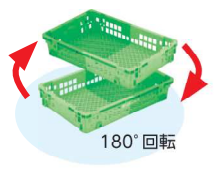

## 特長

- 必要なときに必要なだけ、タイムリーにご使用いただけます。
- 保管場所の確保も不要です。

品名	玉コフ型
品番	タマコフ7
外寸(mm)	526×365×H302
有効内寸(mm)	476×315×H284
内容量(L)	44.3
自重(kg)	1.95
材質	PE(ポリエチレン)
適合商品例	タマネギ等

# プラコンテナ

生鮮・日配品の配送に最適です。

## 特長

- 2色成型のため、段積み、ネスティング作業がスムーズに行えます。
- 全面的にメッシュタイプなので、内容物の視認性、水はけが優れています。
- 丈夫で箱潰れがなく、荷傷みがなくなります。

同色・同形状方向でスタッキングができ、その反対方向でネスティングができます。

2色成形によりコンテナの中心で色分けすることにより、スタッキング及びネスティングの方向性を容易に確認できます。

空箱時には、ネスティングすることにより収納スペースが節約できます。