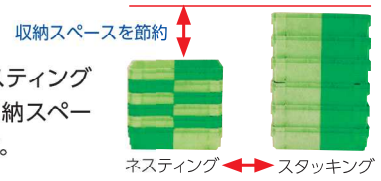

## 特長

- 2色成型のため、段積み、ネスティング作業がスムーズに行えます。
- 全面的にメッシュタイプなので、内容物の視認性、水はけが優れています。
- 丈夫で箱潰れがなく、荷傷みがなくなります。

同色・同形状方向でスタッキングができ、その反対方向でネスティングができます。

2色成形によりコンテナの中心で色分けすることにより、スタッキング及びネスティングの方向性を容易に確認できます。

空箱時には、ネスティングすることにより収納スペースが節約できます。

品名	プラコンテナ						
品番	PC22	PC30	PC30S	PC33	PC44B	PCB56	NF21M
外寸(mm)	716×462×H99	648×417×H155	648×417×H103	716×462×H139	523×366×H307	659×448×H224	578×388×H132
有効内寸(mm)	648×408×H79	586×361×H133	586×361×H81	645×405×H119	467×310×H287	606×396×H208	519×333×H110
内容量(L)	22	30	30	33	44	52	21
自重(kg)	1.43	1.78	1.43	1.76	1.93	2.65	1.40
適合ドーリー	AGC75(S) AGCT22	AGC75	AGC75	AGC75(S) AGCT22	AGC50	AGC75(S)	AGC75(S)
材質	PP						