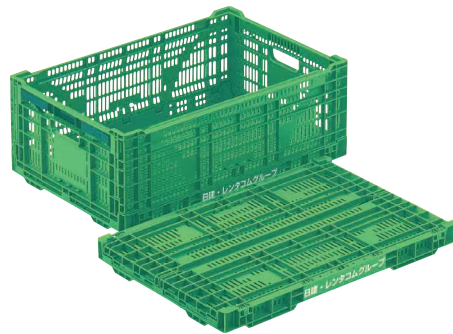

12型メッシュコンテナー

青果物産地から量販店まで幅広く活躍！