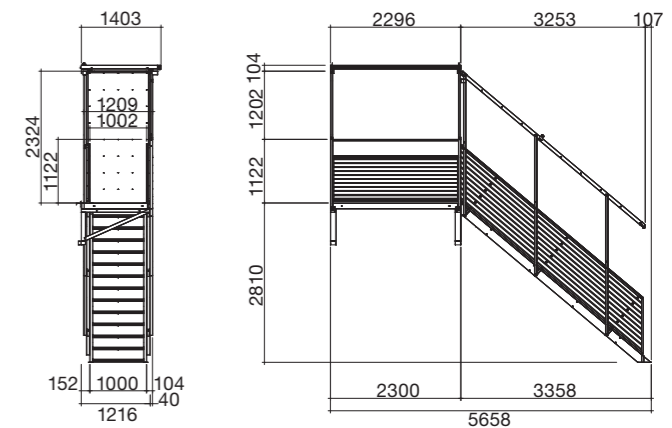

品番	寸法
SOBKPC	W900×D34×H2,435mm

SOB ガラリパネル

品番	寸法
SOBKPG	W900×D50×H2,435mm

桁側階段

品番	備考
SOB-KDSET	SOB階段セット
SOB-HR18	SOB桁側用歩廊1800
SOB-HRY18	SOB桁側用歩廊屋根1800

妻側階段

品番	備考
SOB-KDSET	SOB階段セット
SOB-HR24	SOB妻側用歩廊2400
SOB-HRY24	SOB妻側用歩廊屋根2400