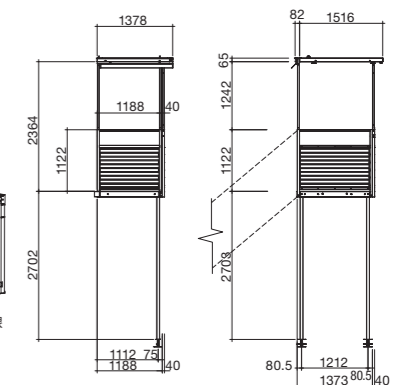

SOBトイレユニット

品番	寸法
SOB-TU	W1,800×D864×H2,127mm

SOB銅板調整 磁石パネル

品番	寸法
SOBKMZ	W245×D34×H2,315mm

SOB窓パネル

品番	寸法
SOBMP	W1,800×D70×H2,435mm

SOB引戸パネル

品番	寸法
SOBHP	W1,800×D72×H2,435mm

SOB玄関パネル

品番	寸法
SOBGP	W1,774×D34×H2,435mm

SOBスペースユニット

品番	寸法
SOB-SU	W1,800×D612×H2,493mm

SOB玄関ユニット

品番	寸法
SOB-GU	W1,800×D1,210×H2,524mm

階段歩廊セット概要

外階段コーナー用歩廊