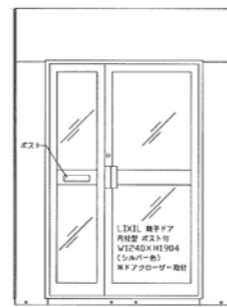

SOBトイレユニット

品番	寸法
SOB-TU	W1,800×D864×H2,127mm

SOB銅板調整 磁石パネル

品番	寸法
SOBKMZ	W245×D34×H2,315mm

SOB窓パネル

品番	寸法
SOBMP	W1,800×D70×H2,435mm

SOB引戸パネル

品番	寸法
SOBHP	W1,800×D72×H2,435mm

SOB玄関パネル

品番	寸法
SOBGP	W1,774×D34×H2,435mm

SOBスペースユニット

品番	寸法
SOB-SU	W1,800×D612×H2,493mm

SOB玄関ユニット

品番	寸法
SOB-GU	W1,800×D1,210×H2,524mm

階段歩廊セット概要

外階段コーナー用歩廊