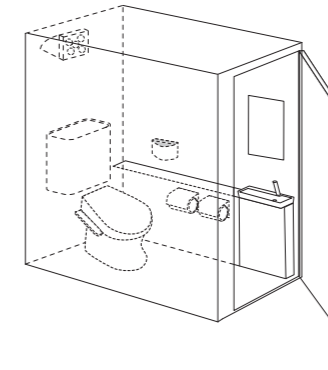

※商品は在庫状況によって仕様が異なる場合がございます。

SO壁パネル 換気扇付

品番	寸法
SOKPK	W900×D461×H2,635mm

SO窓パネル

品番	寸法
SOMP	W1,800×D68×H2,635mm

SO引戸パネル

品番	寸法
SOHP	W1,800×D84×H2,635mm

SO配管パネル

品番	寸法
SOQP	W900×D235×H2,635mm

SOバスシャワー専用 配管パネル

品番	寸法
SOQPBS	W900×D235×H2,635mm

SOパウダールームユニット 大

品番	寸法
SO-PUL	W2,175×D1,800×H2,305mm

●ビジネスクラスにも使用可能です。
※温水洗浄便座付洋式トイレ、電気温水器、人感センサー付LED照明、化粧鏡、混合栓付洗面台を装備

SOパウダールームユニット 小

品番	寸法
SO-PUS	W1,080×D1,800×H2,305mm

●ビジネスクラスにも使用可能です。
※温水洗浄便座付洋式トイレ、人感センサー付LED照明、化粧鏡、手洗器を装備

SO手洗いユニット

品番	寸法
SO-TU	W1,080×D1,800×H2,305mm

●ビジネスクラスにも使用可能です。
※電気温水器、人感センサー付LED照明、化粧鏡、混合栓付洗面台を装備

SOドアパネル 勝手口

品番	寸法
SODP	W900×D185×H2,635mm

SOFIX窓パネル

品番	寸法
SOKPC	W900×D32×H2,635mm

SO小窓パネル 上部開口窓

品番	寸法
SOMPU	W900×D68×H2,635mm

SOガラリパネル

品番	寸法
SOKPG	W900×D47×H2,635mm

SOバスシャワーユニット

品番	寸法
SO-BSU	W2,175×D1,800×H2,305mm