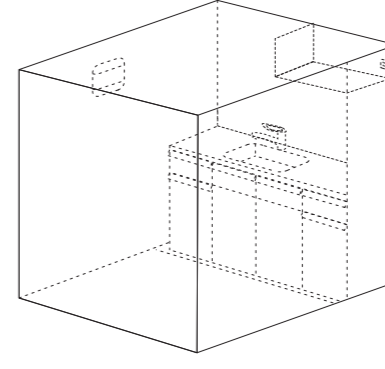

SOキッチンユニット

品番	寸法
SO-KU	W2,175×D1,800×H2,305mm

●ビジネスクラスにも使用可能です。
※人感センサー付LED照明、電気温水器、混合栓付流し台、1口IHクッキングヒーターを装備。