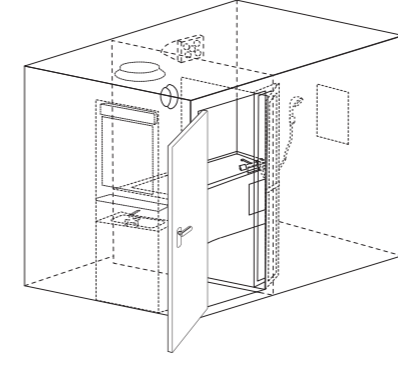

品番	寸法
SOQP	W900×D235×H2,635mm

SOバスシャワー専用 配管パネル

品番	寸法
SOQPBS	W900×D235×H2,635mm

SOパウダールームユニット 大

品番	寸法
SO-PUL	W2,175×D1,800×H2,305mm

●ビジネスクラスにも使用可能です。
※温水洗浄便座付洋式トイレ、電気温水器、人感センサー付LED照明、化粧鏡、混合栓付洗面台を装備

SOパウダールームユニット 小

品番	寸法
SO-PUS	W1,080×D1,800×H2,305mm

●ビジネスクラスにも使用可能です。
※温水洗浄便座付洋式トイレ、人感センサー付LED照明、化粧鏡、手洗器を装備

SO手洗いユニット

品番	寸法
SO-TU	W1,080×D1,800×H2,305mm

●ビジネスクラスにも使用可能です。
※電気温水器、人感センサー付LED照明、化粧鏡、混合栓付洗面台を装備

SOドアパネル 勝手口

品番	寸法
SODP	W900×D185×H2,635mm

SOFIX窓パネル

品番	寸法
SOKPC	W900×D32×H2,635mm

SO小窓パネル 上部開口窓

品番	寸法
SOMPU	W900×D68×H2,635mm

SOガラリパネル

品番	寸法
SOKPG	W900×D47×H2,635mm

SOバスシャワーユニット

品番	寸法
SO-BSU	W2,175×D1,800×H2,305mm

●ビジネスクラスにも使用可能です。
※混合栓付洗面台、ユニットバス、シャワーを装備。
給湯器は別途ご用意ください。

SOキッチンユニット

品番	寸法
SO-KU	W2,175×D1,800×H2,305mm

●ビジネスクラスにも使用可能です。
※人感センサー付LED照明、電気温水器、混合栓付流し台、1口IHクッキングヒーターを装備。

SO玄関ユニット

品番	寸法
SO-GU	W1,650×D900×H2,370mm