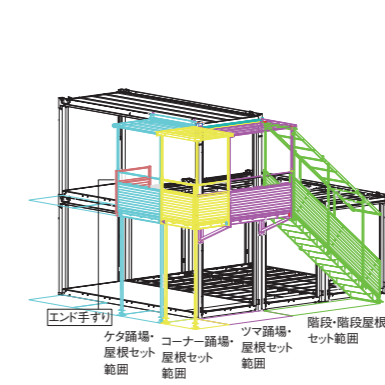

SOBトイレユニット

品番	寸法
SOB-TU	W1,800×D864×H2,127mm

SOB銅板調整 磁石パネル

品番	寸法
SOBKMZ	W245×D34×H2,315mm

SOB窓パネル

品番	寸法
SOBMP	W1,800×D70×H2,435mm

SOB引戸パネル

品番	寸法
SOBHP	W1,800×D72×H2,435mm

SOB玄関パネル

品番	寸法
SOBGP	W1,774×D34×H2,435mm

SOBスペースユニット

品番	寸法
SOB-SU	W1,800×D612×H2,493mm

SOB玄関ユニット

品番	寸法
SOB-GU	W1,800×D1,210×H2,524mm

階段歩廊セット概要

外階段コーナー用歩廊

品番	備考
SOB-HR12	SOBコーナー用歩廊1200
SOB-HRY12	SOBコーナー歩廊屋根1200
SOB-HRET	SOB歩廊エンド手摺

SOB後付け エアコン用パネル

品番	寸法
SOBAP	W874×D67×H2,435mm

SOB配管パネル

品番	寸法
SOBQP	W900×D237×H2,435mm

SOBドアパネル 勝手口

品番	寸法
SOBDP	W900×D130×H2,435mm

SOB FIX窓パネル