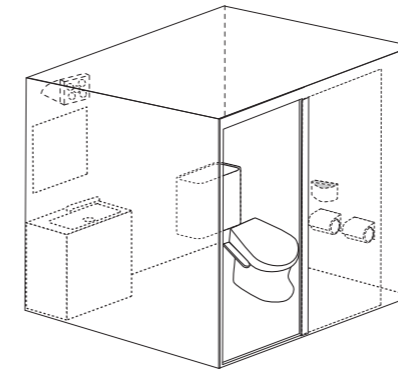

※商品は在庫状況によって仕様が異なる場合がございます。

SO壁パネル 換気扇付

品番	寸法
SOKPK	W900×D461×H2,635mm

SO窓パネル

品番	寸法
SOMP	W1,800×D68×H2,635mm

SO引戸パネル

品番	寸法
SOHP	W1,800×D84×H2,635mm

SO配管パネル

品番	寸法
SOQP	W900×D235×H2,635mm

SOバスシャワー専用 配管パネル

品番	寸法
SOQPBS	W900×D235×H2,635mm

SOパウダールームユニット 大

品番	寸法
SO-PUL	W2,175×D1,800×H2,305mm

●ビジネスクラスにも使用可能です。
※温水洗浄便座付洋式トイレ、電気温水器、人感センサー付LED照明、化粧鏡、混合栓付洗面台を装備

SOパウダールームユニット 小

品番	寸法
SO-PUS	W1,080×D1,800×H2,305mm

●ビジネスクラスにも使用可能です。
※温水洗浄便座付洋式トイレ、人感センサー付LED照明、化粧鏡、手洗器を装備

SO手洗いユニット

品番	寸法
SO-TU	W1,080×D1,800×H2,305mm

●ビジネスクラスにも使用可能です。
※電気温水器、人感センサー付LED照明、化粧鏡、混合栓付洗面台を装備

SOドアパネル 勝手口

品番	寸法
SODP	W900×D185×H2,635mm