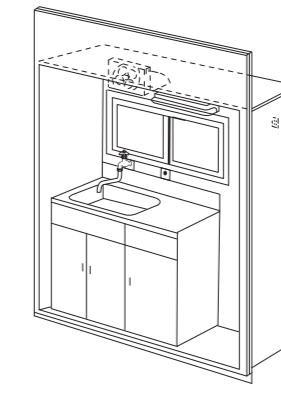

SOBキッチンユニット

品番	寸法
SOB-KU	W1,800×D610×H2,127mm