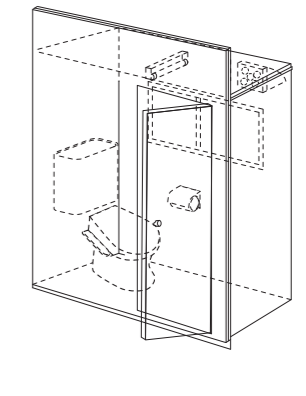

品番	寸法
SOQP	W900×D235×H2,635mm

SOバスシャワー専用 配管パネル

品番	寸法
SOQPBS	W900×D235×H2,635mm

SOパウダールームユニット 大

品番	寸法
SO-PUL	W2,175×D1,800×H2,305mm

●ビジネスクラスにも使用可能です。
※温水洗浄便座付洋式トイレ、電気温水器、人感センサー付LED照明、化粧鏡、混合栓付洗面台を装備

SOパウダールームユニット 小

品番	寸法
SOBKM90	W900×D31×H2,315mm

SOB間仕切り ドアパネル900

品番	寸法
SOBKM90	W900×D170×H2,315mm

SOBエアコンパネル

品番	寸法
SOB-AC1HP(1HP)	W900×D534×H2,435mm
SOB-AC2HP(2HP)	W900×D534×H2,435mm

エアコン 1馬力仕様

電源		単相 - 100V	
冷房	定格	冷房能力	2.8kW (0.8~3.4kW)
	消費電力		770W (140~940W)
	COP		3.64
暖房	定格	暖房能力	3.6kW (0.8~5.0kW)
	消費電力		845W (120~1,415W)
	COP		4.26

2馬力仕様

電源		単相 - 200V	
冷房	定格	冷房能力	5.6kW (0.7~5.8kW)
	消費電力		2,210W (140~2,300W)
	COP		2.53
暖房	定格	暖房能力	6.7kW (0.7~8.6W)
	消費電力		1,920W (120~2,995W)
	COP		3.49

※商品は在庫状況によって仕様異なる場合がございます。

SOBキッチンユニット

品番	寸法
SOB-KU	W1,800×D610×H2,127mm

SOBトイレユニット

品番	寸法
SOB-TU	W1,800×D864×H2,127mm

SOB銅板調整 磁石パネル

品番	寸法
SOBKMZ	W245×D34×H2,315mm

SOB窓パネル

品番	寸法
SOBMP	W1,800×D70×H2,435mm

SOB引戸パネル

品番	寸法
SOBHP	W1,800×D72×H2,435mm