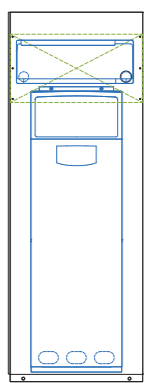

SOBトイレユニット

品番	寸法
SOB-TU	W1,800×D864×H2,127mm

SOB銅板調整 磁石パネル

品番	寸法
SOBKMZ	W245×D34×H2,315mm

SOB窓パネル

品番	寸法
SOBMP	W1,800×D70×H2,435mm

SOB引戸パネル

品番	寸法
SOBHP	W1,800×D72×H2,435mm

SOB玄関パネル

品番	寸法
SOBGP	W1,774×D34×H2,435mm

SOBスペースユニット

品番	寸法
SOB-SU	W1,800×D612×H2,493mm

SOB玄関ユニット

品番	寸法
SOB-GU	W1,800×D1,210×H2,524mm

階段歩廊セット概要

外階段コーナー用歩廊

品番	備考
SOB-HR12	SOBコーナー用歩廊1200
SOB-HRY12	SOBコーナー歩廊屋根1200
SOB-HRET	SOB歩廊エンド手摺

SOB後付け エアコン用パネル

品番	寸法
SOBAP	W874×D67×H2,435mm

SOB配管パネル

品番	寸法
SOBQP	W900×D237×H2,435mm

SOBドアパネル 勝手口

品番	寸法
SOBDP	W900×D130×H2,435mm

SOB FIX窓パネル

品番	寸法
SOBKPC	W900×D34×H2,435mm

SOB ガラリパネル

品番	寸法
SOBKPG	W900×D50×H2,435mm

桁側階段

品番	備考
SOB-KDSET	SOB階段セット
SOB-HR18	SOB桁側用歩廊1800
SOB-HRY18	SOB桁側用歩廊屋根1800

妻側階段

品番	備考
SOB-KDSET	SOB階段セット
SOB-HR24	SOB妻側用歩廊2400
SOB-HRY24	SOB妻側用歩廊屋根2400