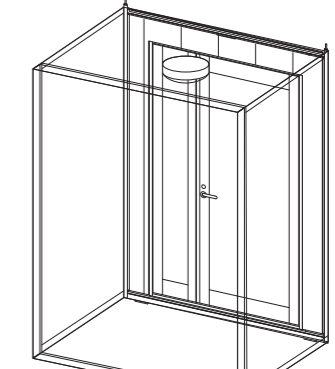

品番	寸法
SO-PUS	W1,080×D1,800×H2,305mm

●ビジネスクラスにも使用可能です。
※温水洗浄便座付洋式トイレ、人感センサー付LED照明、化粧鏡、手洗器を装備

SO手洗いユニット

品番	寸法
SO-TU	W1,080×D1,800×H2,305mm

●ビジネスクラスにも使用可能です。
※電気温水器、人感センサー付LED照明、化粧鏡、混合栓付洗面台を装備

SOドアパネル 勝手口

品番	寸法
SODP	W900×D185×H2,635mm

SOFIX窓パネル

品番	寸法
SOKPC	W900×D32×H2,635mm

SO小窓パネル 上部開口窓

品番	寸法
SOMPU	W900×D68×H2,635mm

SOガラリパネル

品番	寸法
SOKPG	W900×D47×H2,635mm

SOバスシャワーユニット

品番	寸法
SO-BSU	W2,175×D1,800×H2,305mm

●ビジネスクラスにも使用可能です。
※混合栓付洗面台、ユニットバス、シャワーを装備。
給湯器は別途ご用意ください。

SOキッチンユニット

品番	寸法
SO-KU	W2,175×D1,800×H2,305mm

●ビジネスクラスにも使用可能です。
※人感センサー付LED照明、電気温水器、混合栓付流し台、1口IHクッキングヒーターを装備。

SO玄関ユニット

品番	寸法
SO-GU	W1,650×D900×H2,370mm

システムオフィス

SOB壁パネル

品番	寸法
SOBKP	W900×D34×H2,435mm

SOB壁パネル 換気扇付

品番	寸法
SOBPKP	W900×D340×H2,435mm

SOB間仕切りパネル 340

品番	寸法
SOBKM34	W340×D31×H2,315mm
SOBKM90	W900×D31×H2,315mm

SOB間仕切りパネル 900