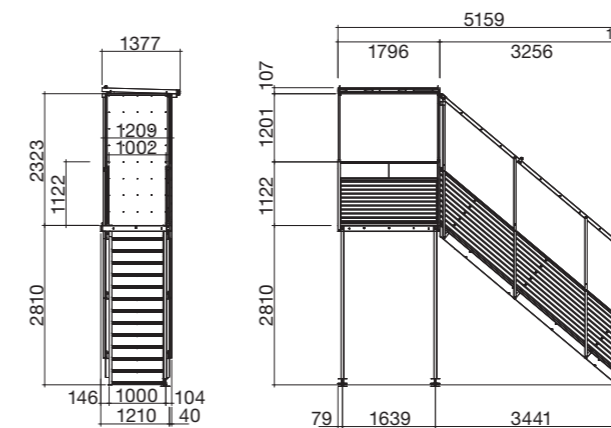

SOB玄関パネル

品番	寸法
SOBGP	W1,774×D34×H2,435mm

SOBスペースユニット

品番	寸法
SOB-SU	W1,800×D612×H2,493mm

SOB玄関ユニット

品番	寸法
SOB-GU	W1,800×D1,210×H2,524mm

階段歩廊セット概要

外階段コーナー用歩廊

品番	備考
SOB-HR12	SOBコーナー用歩廊1200
SOB-HRY12	SOBコーナー歩廊屋根1200
SOB-HRET	SOB歩廊エンド手摺

SOB後付け エアコン用パネル

品番	寸法
SOBAP	W874×D67×H2,435mm

SOB配管パネル

品番	寸法
SOBQP	W900×D237×H2,435mm

SOBドアパネル 勝手口

品番	寸法
SOBDP	W900×D130×H2,435mm

SOB FIX窓パネル

品番	寸法
SOBKPC	W900×D34×H2,435mm

SOB ガラリパネル

品番	寸法
SOBKPG	W900×D50×H2,435mm

桁側階段

品番	備考
SOB-KDSET	SOB階段セット
SOB-HR18	SOB桁側用歩廊1800
SOB-HRY18	SOB桁側用歩廊屋根1800

妻側階段

品番	備考
SOB-KDSET	SOB階段セット
SOB-HR24	SOB妻側用歩廊2400
SOB-HRY24	SOB妻側用歩廊屋根2400