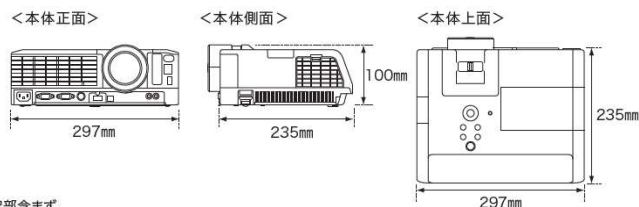

簡単ズームレバー

左右にスライドするだけで、投影サイズを最適にできるズームレバーを搭載。光学ズーム1.5倍を備えているので、サイズを合わせるためのプロジェクターの位置調整が必要ありません。

オートフォーカス

カメラのようにピント合わせを自動化するオートフォーカス機能を搭載。設置時に調整の必要がないため、すぐにプレゼンテーションや打ち合わせが開始できます。

■インターフェース端子 Photo:RICOH PJ WX3351N

- 1: コンピューター1入力端子 2: コンピューター2入力端子/モニター出力端子 3: ビデオ入力端子
- 4: HDMI®端子 5: サービス用端子 6: 音声入力端子 7: 音声出力端子 8: 有線LAN端子
- 9: USB端子

■投写距離と画面サイズ

右図と下表を参考にして、画面サイズと投写距離を決めてください。

画面サイズは、フルサイズの映像を台形補正なしで投影したときのおよその値です。

画面サイズ (型)	投写距離a(m)		高さ(H) (cm)
	最短 (ズーム最大)	最長 (ズーム最小)	
40	0.77	1.19	3
60	1.18	1.81	5
80	1.58	2.42	6
100	1.98	3.03	8
120	2.39	3.65	9
150	2.99	4.57	11
200	4.00	6.10	15
250	5.01	7.63	19
300	6.02	9.16	23
350	7.03	10.70	26
400	8.03	12.23	30

■寸法図

※突起部含まず。