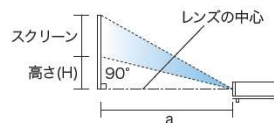

RICOH PJ WX3351N

出力光束(明るさ) 3,600lm	リアル解像度 WXGA (1,280×800ドット)	質量 約 3.1 kg
ネットワーク対応 有線 LAN 無線 LAN	PCレス機能 (USBメモリー対応)	オートフォーカス

エコマーク認定番号：14145020

Photo:RICOH PJ W3351N

横台形補正

横台形補正機能により、斜め方向から投影した画像もスクエアに補正できます。設置の自由度が高まり、さまざまな会議机レイアウトでの投影が可能です。

簡単ズームレバー

左右にスライドするだけで、投影サイズを最適にできるズームレバーを搭載。光学ズーム1.5倍を備えているので、サイズを合わせるためのプロジェクターの位置調整が必要ありません。

オートフォーカス

カメラのようにピント合わせを自動化するオートフォーカス機能を搭載。設置時に調整の必要がないため、すぐにプレゼンテーションや打ち合わせが開始できます。

■インターフェース端子 Photo:RICOH PJ WX3351N

- 1: コンピューター1入力端子 2: コンピューター2入力端子/モニター出力端子 3: ビデオ入力端子
- 4: HDMI®端子 5: サービス用端子 6: 音声入力端子 7: 音声出力端子 8: 有線LAN端子
- 9: USB端子

■投写距離と画面サイズ

右図と下表を参考にして、画面サイズと投写距離を決めてください。

画面サイズは、フルサイズの映像を台形補正なしで投影したときのおよその値です。

画面サイズ (型)	投写距離a(m)		高さ(H) (cm)
	最短 (ズーム最大)	最長 (ズーム最小)	
40	0.77	1.19	3
60	1.18	1.81	5
80	1.58	2.42	6
100	1.98	3.03	8
120	2.39	3.65	9
150	2.99	4.57	11
200	4.00	6.10	15
250	5.01	7.63	19
300	6.02	9.16	23
350	7.03	10.70	26
400	8.03	12.23	30

■寸法図

※突起部含まず。