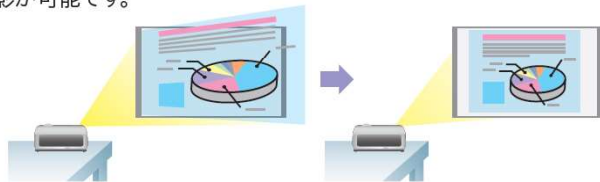

高倍率ズームだから、ズームレバーだけで画面を最適サイズに調整可能。オートフォーカス²⁾だからピント合わせの手間なし。斜めからも投影可能。

“熱風・騒音・まぶしさ解消”
端子やケーブルを前面集約

入出力端子やケーブルを前面に集約。プロジェクター付近の席の人の「熱風」「騒音」「まぶしさ」等の悩みを解消します。

“ペーパーレス会議を実現”
簡単ネットワーク投影²⁾

4桁の数値コードを入力するだけの簡単接続。また、Miracast[®]に対応。誰でも簡単にネットワーク投影が可能です。

会議室を選ばない、フレキシブル投影。「デスクエッジモデル」

どんなサイズの会議室でも、デスクのどこに置いてもバッチリ投影できます。
 たくさんの人が集まる会議の流れを妨げないプロジェクターです。

デスクエッジタイプ

短焦点でありながら、高倍率ズームのレンズを採用しているため、さまざまなレイアウトでデスクの端から投影が可能に。またRGBケーブルなどをつなぐ入出力端子や排気口はレンズ側に設置。デスク上にケーブルが散らからず、排出される「熱風」「まぶしさ」「音」などの悩みを解消します。

RICOH PJ WX3351N

出力光束(明るさ) 3,600lm	リアル解像度 WXGA (1,280×800ドット)	質量 約 3.1 kg
ネットワーク対応 有線 LAN 無線 LAN	PCレス機能 (USBメモリー対応)	オートフォーカス

エコマーク認定番号：14145020

Photo:RICOH PJ W3351N

横台形補正

横台形補正機能により、斜め方向から投影した画像もスクエアに補正できます。設置の自由度が高まり、さまざまな会議机レイアウトでの投影が可能です。

簡単ズームレバー

左右にスライドするだけで、投影サイズを最適にできるズームレバーを搭載。光学ズーム1.5倍を備えているので、サイズを合わせるためのプロジェクターの位置調整が必要ありません。

オートフォーカス

カメラのようにピント合わせを自動化するオートフォーカス機能を搭載。設置時に調整の必要がないため、すぐにプレゼンテーションや打ち合わせが開始できます。

■インターフェース端子 Photo:RICOH PJ WX3351N