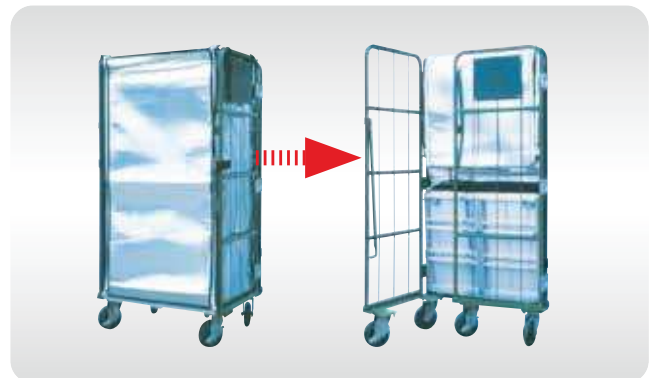

ロールボックスパレット

様々な用途にフレキシブルに使えます。

ロールボックスパレット・6輪カート・ショッピングカート

プラスチック床で静か!!

POINT! 特長

■ワンタッチでL字型に折りたたみ、ネスティングできるので保管スペースを取りません。

折りたためてネスティング可能

狭い場所でも小回りが可能

観音扉タイプ

POINT!
特長

- 前扉が付いているので荷物を安全に運搬できます。
- L字型に折りたたんで保管できます。

品名	ロールボックスパレット観音扉付き
品番	RB1108KWP
外寸(mm)	W1100×D800×H1700
内寸(mm)	W1041×D745×H1463
自重(kg)	約62
本体色	グリーン

中間棚

中間棚(樹脂製)

POINT!
特長

- 取り付け簡単。
- 高さも3段階で変えられます。

品名	中間棚(樹脂製)	
品番	RB0806PP	RB1108PP
自重(kg)	約4.5	約6
品名	中間棚(アルミ製)	
品番	RB0806AP	RB1108AP
自重(kg)	約4.25	約6.6
積載荷重(kg)	100	
適合ロールボックスパレット	RB0806型	RB1108型

保冷カバー(折りたたみタイプ)

POINT!
特長

- L字型に折りたたんで保管できます。
- 保冷しながら運搬ができます。