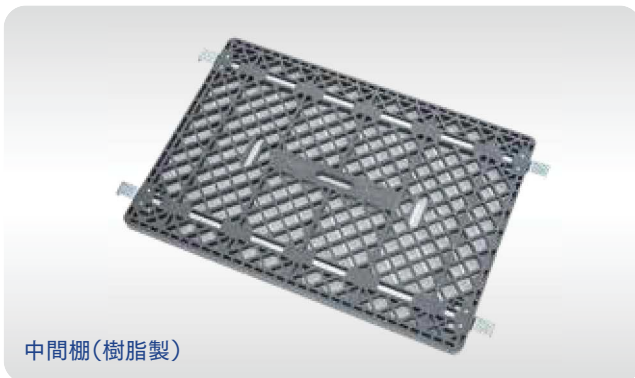

※ゴムバンドはオプションとなっています。
 ※積載目安はネスティングした状態での数量です。(荷台の寸法により異なります)
 ※品番、メーカーにより寸法が前後する可能性があります。
 ※積載目安は、積載荷重に係わる制限に基づいています。

5面メッシュタイプ

POINT!
特長

- 鍵の取付けができるので、貴重品を運ぶのにも安心です。
- メッシュタイプなので小物類の運搬に最適です。

品名	5面メッシュセキュリティタイプ
品番	RBM1108W
外寸(mm)	W1100×D800×H1700
内寸(mm)	W1040×D745×H1450
自重(kg)	76
本体色	アイボリー

観音扉タイプ

POINT!
特長

- 前扉が付いているので荷物を安全に運搬できます。
- L字型に折りたたんで保管できます。

品名	ロールボックスパレット観音扉付き
品番	RB1108KWP
外寸(mm)	W1100×D800×H1700
内寸(mm)	W1041×D745×H1463
自重(kg)	約62
本体色	グリーン

中間棚

中間棚(樹脂製)

POINT!
特長

- 取り付け簡単。
- 高さも3段階で変えられます。

品名	中間棚(樹脂製)	
品番	RB0806PP	RB1108PP
自重(kg)	約4.5	約6
品名	中間棚(アルミ製)	
品番	RB0806AP	RB1108AP
自重(kg)	約4.25	約6.6
積載荷重(kg)	100	
適合ロールボックスパレット	RB0806型	RB1108型

保冷カバー(折りたたみタイプ)

POINT!
特長

- L字型に折りたたんで保管できます。
- 保冷しながら運搬ができます。