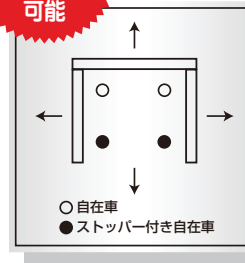

ロールボックスパレット

様々な用途にフレキシブルに使えます。

ロールボックスパレット・6輪カート・ショッピングカート

プラスチック床で静か!!

POINT! 特長

■ワンタッチでL字型に折りたたみ、ネスティングできるので保管スペースを取りません。

折りたためてネスティング可能

狭い場所でも小回りが可能

キャスター仕様

メンテナンス（修理・洗淨・塗装）もご依頼ください!!

品名	ロールボックスパレット
品番	RB0806TBP(本体色ブルー、床プラスチック板)自重40kg 本宏製作所
外寸(mm)	W800×D600×H1700
内寸(mm)	W740×D545×H1450
積載荷重(kg)	500
積載目安4t車(台)	65
積載目安10t車(台)	110

品名	ロールボックスパレット
品番	RB0806WP(本体色ブルー、床プラスチック板)自重42kg ワコーパレット
外寸(mm)	W870×D650×H1700
内寸(mm)	W810×D595×H1450
積載荷重(kg)	500
積載目安4t車(台)	65
積載目安10t車(台)	110

※ゴムバンドはオプションとなっています。
 ※積載目安はネスティングした状態での数量です。(荷台の寸法により異なります)
 ※品番、メーカーにより寸法が前後する可能性があります。
 ※積載目安は、積載荷重に係わる制限に基づいています。

5面メッシュタイプ

POINT!
特長

- 鍵の取付けができるので、貴重品を運ぶのにも安心です。
- メッシュタイプなので小物類の運搬に最適です。

品名	5面メッシュセキュリティタイプ
品番	RBM1108W
外寸(mm)	W1100×D800×H1700
内寸(mm)	W1040×D745×H1450
自重(kg)	76
本体色	アイボリー