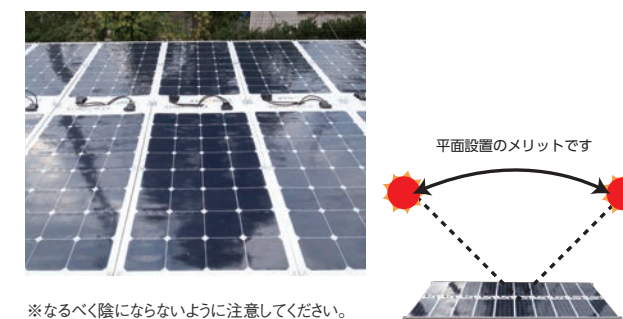

新型ソーラーパネル搭載

このような用途・目的でお勧めです。

電源を引き込むのが困難な場所

山間部や河川、港湾など電気を引き込むのがむずかしい場所で、エアコンやコピー機が使える事務所を設置できます。

CO₂排出量削減に取り組む企業様

環境対策にどう取り組んでいいのかわかりにくい企業様。商業電力を使わないためCO₂がゼロになります。

各種イベントなど短期間のご使用に

イベントや選挙事務所、短期の仮設事務所などに商業電力を引き込む時間とコストを削減できます。

ソーラーバッテリーシステムとは？

高効率ソーラーパネル + カーボンフォーム蓄電池 を搭載。

POINT 1 電力会社への手続き不要

POINT 2 ソーラーパネルは平面設置ハウスの設置向きは選びません

POINT 3 太陽光発電によりCO₂排出量ゼロ

POINT 4 エアコンもコピーも使える事務所

POINT 5 既設のシステムオフィスに後付け装着が可能

POINT 6 フル充電時に無日照下で約1日半稼働できます(3kw使用/日と仮定)