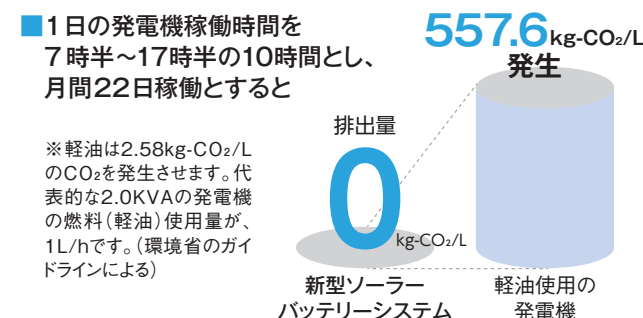

ソーラーバッテリーシステムとは？

高効率ソーラーパネル + カーボンフォーム蓄電池 を搭載。

POINT 1 電力会社への手続き不要

POINT 2 ソーラーパネルは平面設置ハウスの設置向きは選びません

POINT 3 太陽光発電によりCO₂排出量ゼロ

POINT 4 エアコンもコピーも使える事務所

POINT 5 既設のシステムオフィスに後付け装着が可能

POINT 6 フル充電時に無日照下で約1日半稼働できます(3kw使用/日と仮定)