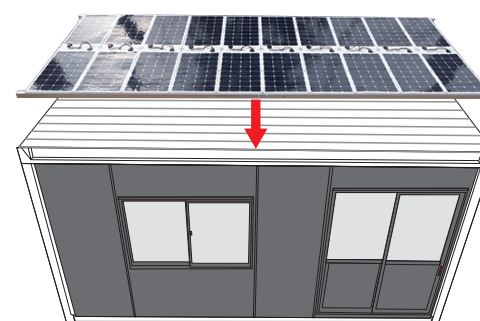

新型ソーラーパネル搭載

このような用途・目的でお勧めです。

電源を引き込むのが困難な場所

山間部や河川、港湾など電気を引き込むのがむずかしい場所で、エアコンやコピー機が使える事務所を設置できます。

CO₂排出量削減に取り組む企業様

環境対策にどう取り組んでいいのかわかりにくい企業様。商業電力を使わないためCO₂がゼロになります。

各種イベントなど短期間のご使用に

イベントや選挙事務所、短期の仮設事務所などに商業電力を引き込む時間とコストを削減できます。

ソーラーバッテリーシステムとは？

高効率ソーラーパネル + カーボンフォーム蓄電池 を搭載。

POINT 1 電力会社への手続き不要

POINT 2 ソーラーパネルは平面設置ハウスの設置向きは選びません

POINT 3 太陽光発電によりCO₂排出量ゼロ

POINT 4 エアコンもコピーも使える事務所

POINT 5 既設のシステムオフィスに後付け装着が可能

POINT 6 フル充電時に無日照下で約1日半稼働できます(3kw使用/日と仮定)