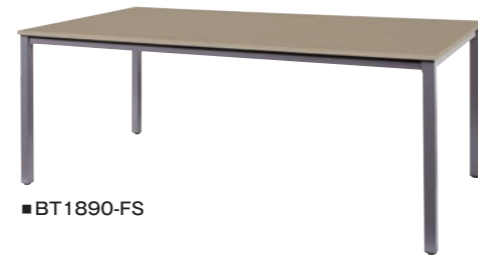

スタイリッシュシリーズ
会議用テーブル・ビジネステーブル・和テーブル・カウンター

会議用テーブル

■KT1860W-FS

品番	寸法
KT1245W-FS	W1,200 × D450 × H700mm
KT1445W-FS	W1,400 × D450 × H700mm
KT1845W-FS	W1,800 × D450 × H700mm
KT1860W-FS	W1,800 × D600 × H700mm

ビジネステーブル

■BT1890-FS

品番	寸法
BT1270-FS	W1,200 × D700 × H700mm
BT1670-FS	W1,600 × D700 × H700mm
BT1890-FS	W1,800 × D900 × H700mm

和テーブル

■WT1860W-FS

品番	寸法
WT1845W-FS	W1,800 × D450 × H315mm
WT1860W-FS	W1,800 × D600 × H315mm