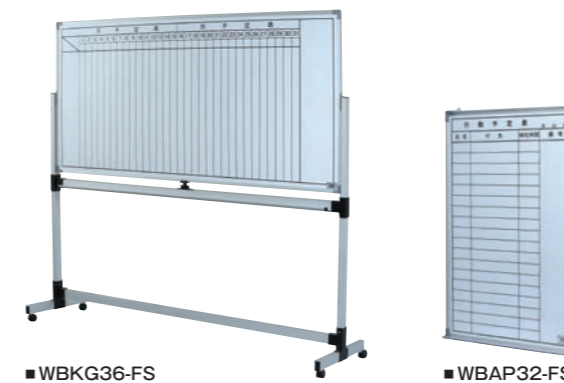

スタイリッシュシリーズ
引違い書庫・オープン書庫・ロッカー・シューズボックス・ホワイトボード・シェルビング

引違い書庫

※書庫には鍵が1個付属しています。

■SG0940-FS
■SS0940-FS

品番	寸法	備考
SG0940-FS	W900×D400×H880mm	ガラス400
SS0940-FS	W900×D400×H880mm	スチール400
SG0950-FS	W880×D515×H880mm	ガラス500
SS0950-FS	W880×D515×H880mm	スチール500
SG1840-FS	W1,760×D400×H880mm	ガラス400
SS1840-FS	W1,760×D400×H880mm	スチール400

ロッカー

■4LK-FS ■9LK-FS

品番	寸法	備考
1LK-FS	W455 × D515 × H1,790mm	1人用
2LK-FS	W608 × D515 × H1,790mm	2人用
3LK-FS	W900 × D515 × H1,800mm	3人用
4LK-FS	W900 × D515 × H1,790mm	4人用
6LK-FS	W900 × D515 × H1,800mm	6人用
9LK-FS	W900 × D380 × H1,790mm	9人用

※付属品：鍵各1本

ホワイトボード

■WBKG36-FS ■WBAP32-FS

品番	寸法	備考
WBAP152-FS	W593 × D69 × H451mm	行動予定
WBAP32-FS	W602 × D70 × H908mm	行動予定
WBKG36-FS	W1,925 × D540 × H1,800mm	片面行事
WBK36-FS	W1,920 × D540 × H1,770mm	両面無地

【販売品】ホワイトボード用マーカー（水性）ブラック・レッド・ブルー
ホワイトボード用イレーザ

オープン書庫

■SO9418-FS

品番	寸法
SO9418-FS	W880 × D400 × H1,790mm

シューズボックス

■SX31-FS ■SXN34-FS

品番	寸法	備考
SX31-FS	W1,000×D330×H905mm	3段
SXN34-FS	W900×D380×H1,220mm	長靴用

シェルビング

■SL6M6-FS