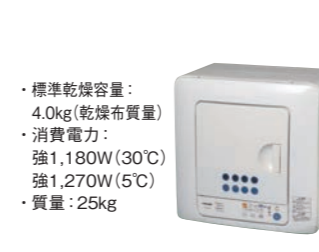

※仕様は在庫により異なる場合がございます。

- 消費電力: 390W
- 重量: 約54kg

品番	外形寸法
MSS-S	W700 × D260 × H700mm

※仕様は在庫により異なる場合がございます。

事務所用掃除機

- 集塵容量/10ℓ
- 吸引仕事率/260kg
- 消費電力/970W
- 重量/7.3kg

品番	寸法
CL2-H (CL2)	W350 × D340 × H380mm

※仕様は在庫により異なる場合がございます。

家庭用掃除機

- 吸引仕事率/200kg
- 消費電力/700W
- 重量/2.9kg

品番	寸法
CL1-H (CL1)	W266 × D329 × H214mm

※仕様は在庫により異なる場合がございます。

全自動洗濯機

- 標準水位: 48~23L (12L:手動時)
- 消費電力: 洗濯時 360/450W (50/60Hz)
- 質量: 約28kg

品番	寸法
LDA-H (LDA)	W570 × D560 × H915mm

※仕様は在庫により異なる場合がございます。

乾燥機

- 標準乾燥容量: 4.0kg(乾燥布質量)
- 消費電力: 強1,180W(30℃) 強1,270W(5℃)
- 質量: 25kg

品番	寸法
LDD-H (LD-DRY)	W630 × D439 × H670mm

※仕様は在庫により異なる場合がございます。

乾燥機スタンド

品番	寸法
LDDS-H1 (LDDS)	W880 × D535 × H1,390mm