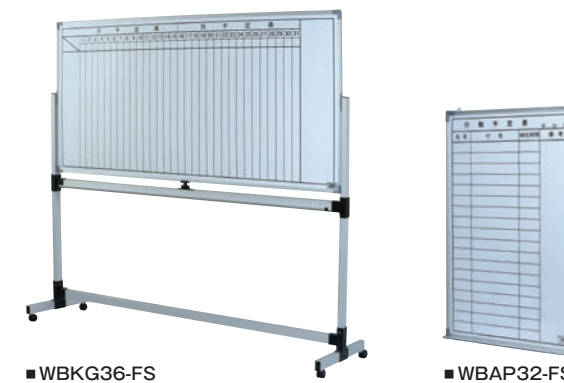

スタイリッシュシリーズ
引違い書庫・オープン書庫・ロッカー・シューズボックス・ホワイトボード・シェルビング

引違い書庫

※書庫には鍵が1個付属しています。

■SG0940-FS
■SS0940-FS

品番	寸法	備考
SG0940-FS	W900×D400×H880mm	ガラス400
SS0940-FS	W900×D400×H880mm	スチール400
SG0950-FS	W880×D515×H880mm	ガラス500
SS0950-FS	W880×D515×H880mm	スチール500
SG1840-FS	W1,760×D400×H880mm	ガラス400
SS1840-FS	W1,760×D400×H880mm	スチール400

ロッカー

■4LK-FS ■9LK-FS

品番	寸法	備考
1LK-FS	W455 × D515 × H1,790mm	1人用
2LK-FS	W608 × D515 × H1,790mm	2人用
3LK-FS	W900 × D515 × H1,800mm	3人用
4LK-FS	W900 × D515 × H1,790mm	4人用
6LK-FS	W900 × D515 × H1,800mm	6人用
9LK-FS	W900 × D380 × H1,790mm	9人用

※付属品：鍵各1本

ホワイトボード

■WBKG36-FS ■WBAP32-FS

品番	寸法	備考
WBAP152-FS	W593 × D69 × H451mm	行動予定
WBAP32-FS	W602 × D70 × H908mm	行動予定
WBKG36-FS	W1,925 × D540 × H1,800mm	片面行事
WBK36-FS	W1,920 × D540 × H1,770mm	両面無地

【販売品】ホワイトボード用マーカー（水性）ブラック・レッド・ブルー
ホワイトボード用イレーザ

オープン書庫

■SO9418-FS

品番	寸法
SO9418-FS	W880 × D400 × H1,790mm

シューズボックス

■SX31-FS ■SXN34-FS

品番	寸法	備考
SX31-FS	W1,000×D330×H905mm	3段
SXN34-FS	W900×D380×H1,220mm	長靴用

シェルビング

■SL6M6-FS