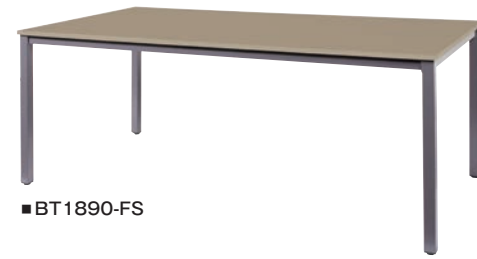

スタイリッシュシリーズ
会議用テーブル・ビジネステーブル・和テーブル・カウンター

会議用テーブル

■KT1860W-FS

品番	寸法
KT1245W-FS	W1,200 × D450 × H700mm
KT1445W-FS	W1,400 × D450 × H700mm
KT1845W-FS	W1,800 × D450 × H700mm
KT1860W-FS	W1,800 × D600 × H700mm

ビジネステーブル

■BT1890-FS

品番	寸法
BT1270-FS	W1,200 × D700 × H700mm
BT1670-FS	W1,600 × D700 × H700mm
BT1890-FS	W1,800 × D900 × H700mm

和テーブル

■WT1860W-FS

品番	寸法
WT1845W-FS	W1,800 × D450 × H315mm
WT1860W-FS	W1,800 × D600 × H315mm