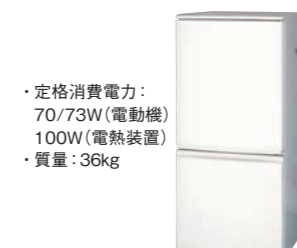

冷蔵庫2ドア120L

- 定格消費電力: 70/73W(電動機) 100W(電熱装置)
- 質量: 36kg

品番	寸法
RZ12-H (RZ12)	W480 × D584 × H1,211mm

※仕様は在庫により異なる場合がございます。