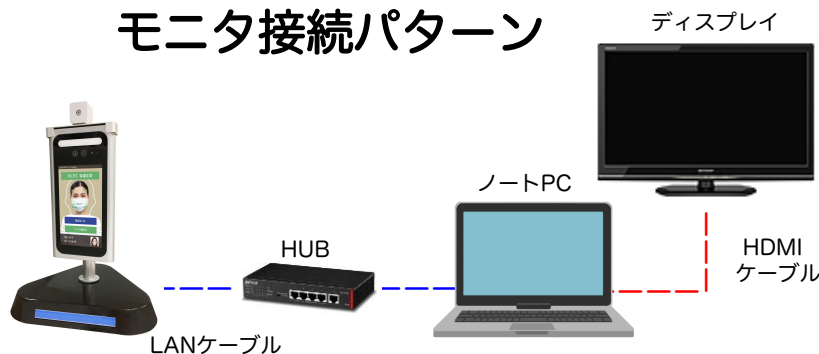

高速体表温測定とリアルタイムアラート

AI顔認証技術で額の位置を特定、サーモグラフィーカメラで一番高い体表温をディープラーニングで体温を推定します。設定値を超えた場合に警報でお知らせ、体温異常情報を本体へ記録します。

マスク着用による予防意識を強化

AI顔認証技術でマスク着用状態を自動で識別、マスクを着用していない人にアラートを通知します。マスクの着用状態（口・鼻の部分までカバーされているか）など正常な着用状況であるかを確認できます。

仕様

品番（品名）	MILLIONS-KO1（見リオン'S 検温）
OS	Linux
カメラ機能	2Mピクセル、4mmレンズ、専用ISPプロセッサ画像処理、アンチ逆光、顔認識速度 $\leq 0.2s$
ディスプレイ	7インチIPSフルスクリーン、解像度1024 × 600
認証方式	顔認証、体温計測
体温計測範囲	32°C~41°C
体温計測距離	0.3m~1.5m
計測精度	$\leq \pm 0.3^{\circ}C$
マスク着用検出	マスク着用、非着用を自動認識音声で通知
保存容量	顔データベース3万人、15万件レコード
外部/I/O端子	RJ45、RS232リレー、ドア磁気信号入力、Wiegand、オーディオ出力
電源	DV12V $\pm 20\%$
使用温度・湿度	-30°C~70°C, 0 \leq 90%RH
通信	有線LAN、オプション（Wi-Fi、4G）
設置方式	壁掛け、ゲート連動設置
製品サイズ	247 (L) × 127 (W) × 26.6 (H) mm

システム構成例

単体利用パターン

※カウンターや書庫の上に置いてご利用ください。
※認証機本体とベースは分離できません。

モニタ接続パターン

- ※ 認証端末を複数台使用時には、管理ソフト（別途有償）が必要になります。
- ※ PC推奨仕様 OS: Windows10 CPU: Corei7以上 メモリ: 16GB以上
- ※ ノートPC、HUB、ディスプレイ等の費用は含まれておりません。

性能比較

区分	明細	当社	A社	B社
価格	月額（本体）	¥35,000	¥84,000	¥22,000
	月額（保守）	¥1,000	¥21,000	¥2,000
ハードウェア	OS	Linux	不明	Android
	計測精度	$\pm 0.3^{\circ}C$	$\pm 0.3 \sim 0.4^{\circ}C$	$\pm 0.3^{\circ}C$
	マスク着用検知	画面 + 音声	画面 + 音声	画面 + 音声
	外部端子	Wiegand / RS232 / RJ45	Wiegand / RS485 / COM/NO/NC	不明
	動作温度	-30~70°C	不明	0~60°C
	防塵防水	IP54（本体のみ）	非対応	非対応
ソフトウェア	管理アプリ	専用ソフト	クラウド	クラウド
	外部モニタ表示	連携可能	不可（上位機種のみ）	不可
	なりすまし防止	検出可能	検出可能	検出可能
保守対応	電話サポート	対応可能	不可（メールのみ）	不明