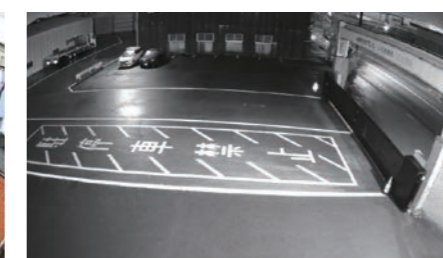

特徴

出入口などの定点監視に最適

- 電源(AC100V)と、LTE電波が届く場所であれば、どこでも利用可能。
- ゲートや出入口の状況確認に最適。
- 照明がない場所でも、IR30(赤外線)により、白黒映像の録画が可能。

カメラレンズ方向を調整可能

- カメラの撮影角度を手動で調整可能
定点撮影で正面や真下など目的に合わせてカメラ角度を調整可能です。

※本機は、常にルーター部を縦方向に設置いただく設計です。
カメラレンズ方向・角度は、設置の際に設置作業員・映像確認者の最低2名以上で、作業いただくことをお勧めします。

取手付き&単管クランプで、設置・盛り替えが容易。

- ルーター本体上部に取手が付きました。
本体重量は背面の単管クランプを含め、約2.2kgと軽量化。電源コードも「10m」あり設置範囲が広がりました。

使用例

本体部は、A5用紙サイズ大の大きさ(取手を除く)
狭い場所にも取り付け可能です。

奥行30m(白線)、横幅約50m(赤線)
設置高さ: 約5m
カメラは少し下向きに設置した場合の映像です。

📹 実際のカメラ映像をデモ画面でご覧いただけます。