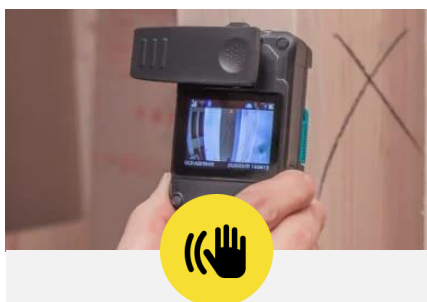

見リオン' S[®] ポケット2

カメラ機能の強化で さらに便利になった遠隔臨場

「見リオン' S[®]」は、日建リース工業株式会社の登録商標です。

—— 実用に耐えられない！ウェアラブル型カメラの課題 ——

映像が揺れて
長時間見続けられない。

バッテリーの動作時間が
短く、充電時間が長い。

スピーカーからの音声が
聞こえにくい。

—— 見リオン' S ポケット2で強化された機能 ——

手ぶれ補正機能の強化

手ぶれ補正機能を利用することで、
映像の振れが抑制されるので、
長時間のモニタリングに最適です。

充電機能の強化

モバイル充電器から給電が可能。
バッテリー残量を心配せず、
長時間撮影ができます。

スピーカー機能の強化

本体マイクとスピーカーを通じて、
現場から複数人が同時に通話に
参加することが可能です。

前機種からの主な変更点

最大8倍のデジタルズーム

新ズーム機能

従来のズーム機能

最大倍率8倍までズームが可能。対象物に近づけない危険な場所（エレベーターシャフトや解体工事現場など）では遠隔撮影が可能。

※本体デジタルズーム時は手ぶれ補正がOFFになります。

防水DCジャックを搭載

屋外でモバイル充電器から給電可、カメラ用三脚に取り付けることで電源が無い場所でも録画が可能。

※屋外で給電しながら利用する場合は製品マニュアルを必ずご確認ください。

内蔵スピーカーの大型化